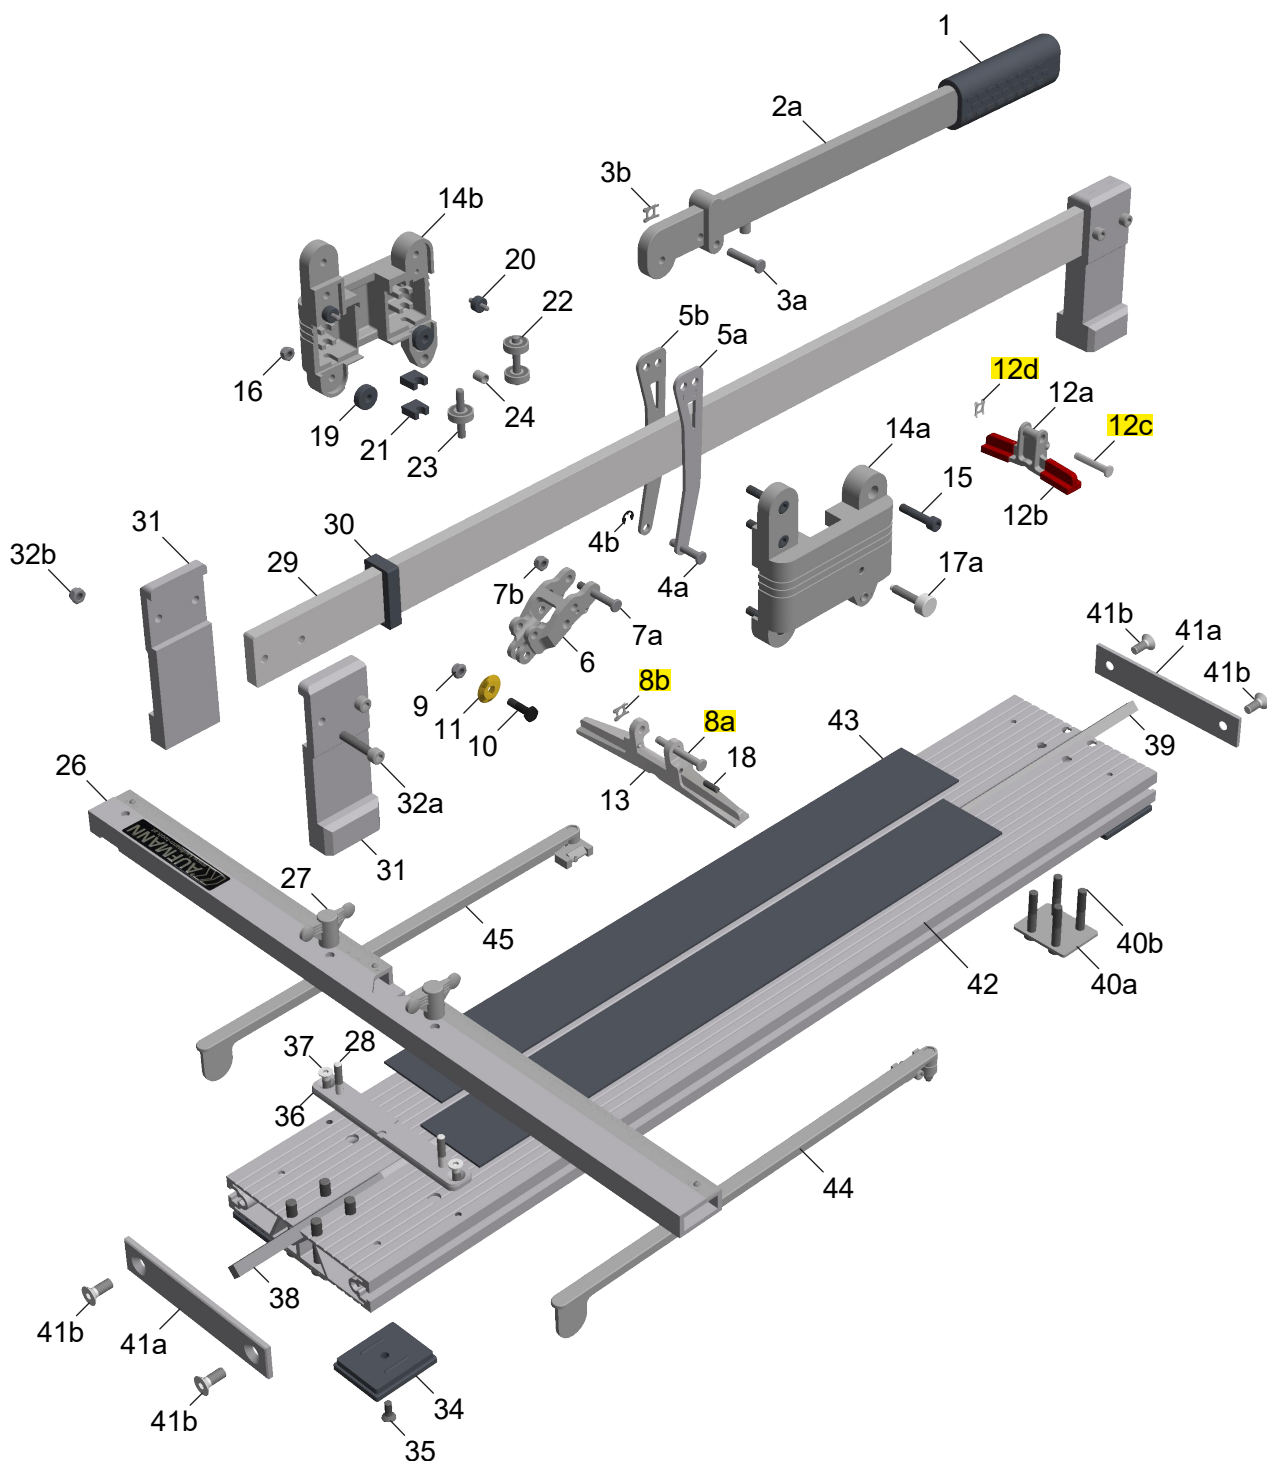

# SUPERLINE 630 | 920 MM

Professionelle Fliesenschneidmaschine

Professional tile cutting machine

Technische Änderungen vorbehalten.  
Technical changes are subject to alteration without notice.

Kaufmann GmbH  
Göfis / Austria  
www.kaufmann-tools.at